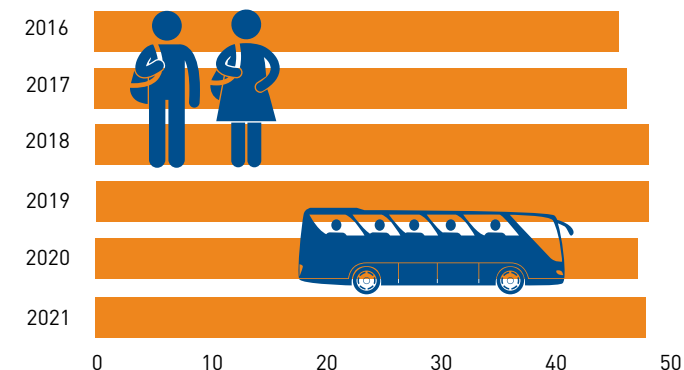

Aantal touringcars en touringcarondernemingen

Aantal gereden kilometers per touringcar

Gemiddeld aantal reizigers per touringcar

Omzet

Omzet per touringcar (vervoer eigen touringcars)

Prijs standaard reis Amsterdam - Parijs

CO₂ uitstoot (kg per reizigerkilometer)

Personeel touringcarvervoer