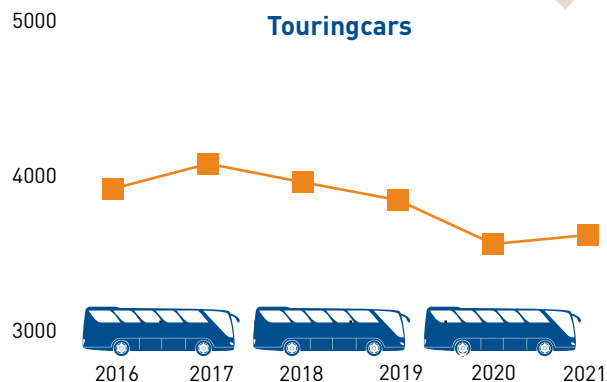

Aantal touringcars en touringcarondernemingen

Aantal gereden kilometers per touringcar

Gemiddeld aantal reizigers per touringcar

Omzet

Omzet per touringcar (vervoer eigen touringcars)

Prijs standaard reis Amsterdam - Parijs

CO₂ uitstoot (kg per reizigerkilometer)

Personeel touringcarvervoer