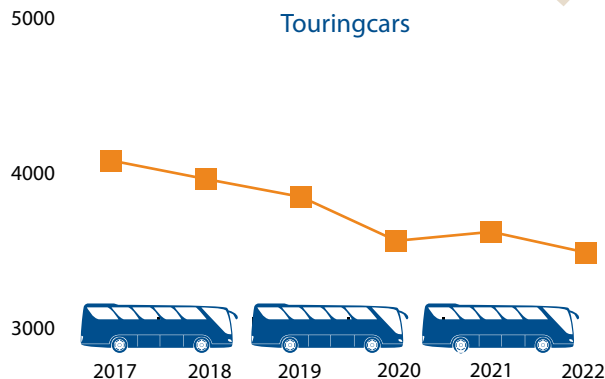

Aantal touringcars en touringcarondernemingen

Aantal gereden kilometers per touringcar

Gemiddeld aantal reizigers per touringcar

Touringcarondernemingen

Omzet

Omzet per touringcar (vervoer eigen touringcars)

Prijs standaard reis Amsterdam - Parijs

CO₂ uitstoot (kg per reizigerkilometer)

Personeel touringcarvervoer